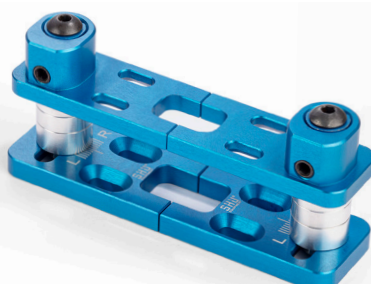

FELPE

Felpe Uomo e Donna
in cotone nelle
taglie S - M - L - XL

Colori

Accessori per personalizzare
al meglio il proprio equipaggiamento.

REGOLATORE nasello calcio

dimensioni 101x24 mm

CODE XXX RED

CODE XXX BLUE