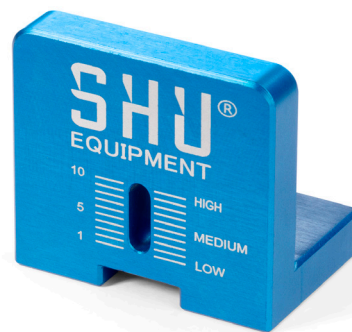

Il collimatore deve essere posizionato a 10 cm da inizio canna. Quando il mirino è perfettamente visibile all'interno del collimatore la posizione del fucile sulla spalla è corretta.

Risulta molto utile per la regolazione degli stock ergonomici di ultima generazione, **è realizzato in alluminio anodizzato dotato di magneti che agisce sulla bindella per evitare spostamenti durante la regolazione.**

BLINDERS

CODE SHU-BLI

8 mm (larghezza bindella)

CODE COLL_8MM_BLACK

10 mm (larghezza bindella)

CODE COLL_10_BLUE

11 mm (larghezza bindella)

CODE COLL_11_RED