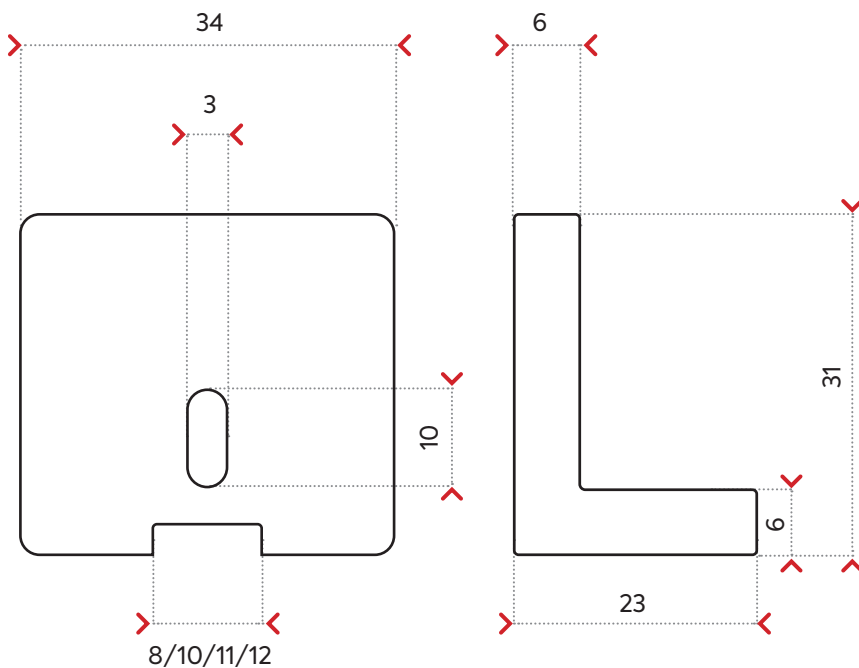

BLU/BIANCO/ROSSO

CODE SHU-307

COLLIMATORI DI MIRA

misure espresse in mm

26 gr

Il Collimatore viene utilizzato in tutti i fucili per ricercare l'allineamento perfetto tra l'occhio e il mirino (rispetto alla bindella), sia orizzontalmente e sia verticalmente.