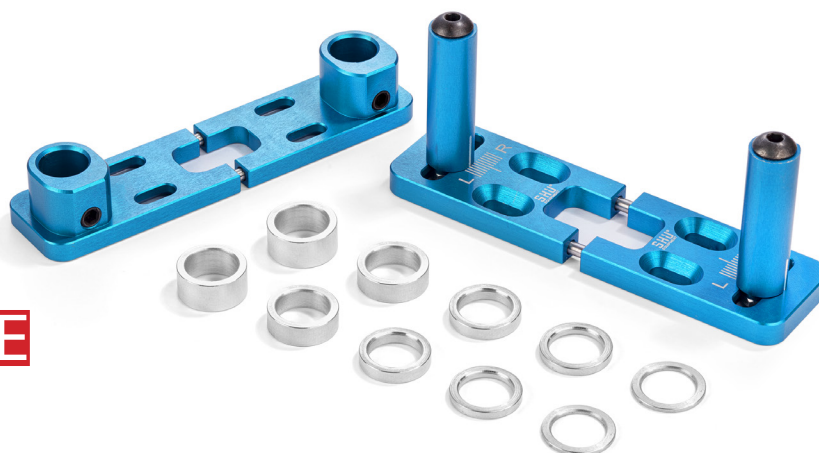

FELPE

Felpe Uomo e Donna
in cotone nelle
taglie S - M - L - XL

Colori

Accessori per personalizzare
al meglio il proprio equipaggiamento.

REGOLATORE nasello calcio

dimensioni 101x24 mm

CODE XXX RED

CODE XXX BLUE