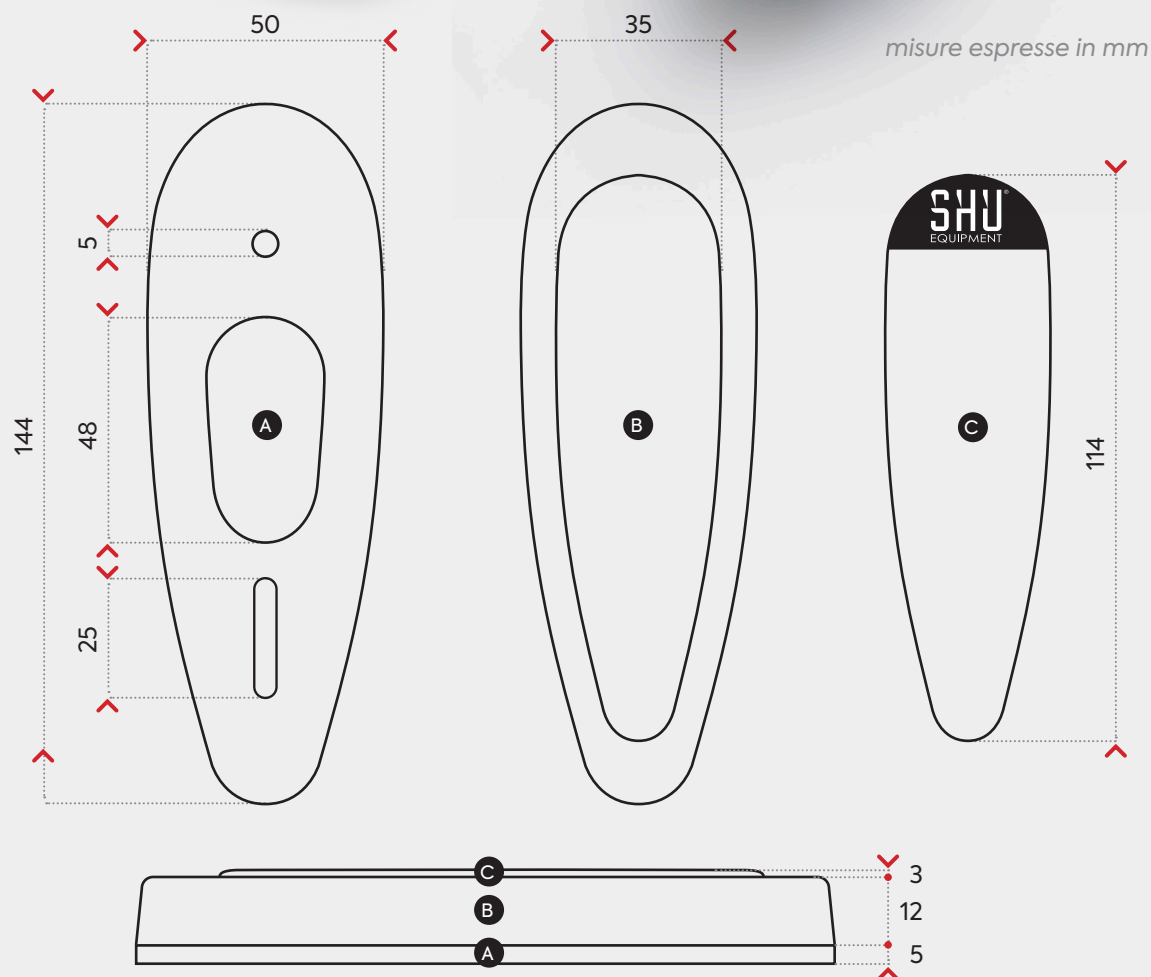

SKUBA SHU estremamente leggero e performante, aumenta la capacità di assorbimento del contraccolpo. La sua applicazione alla base del calcio del fucile, infatti, aggiunge superficie di contatto con la spalla, migliorandone l'appoggio e la resistenza agli urti.

PALETTA DI ESTRAZIONE

A completamento del calciolo SKUBA viene fornita una paletta per l'estrazione della parte personalizzata.