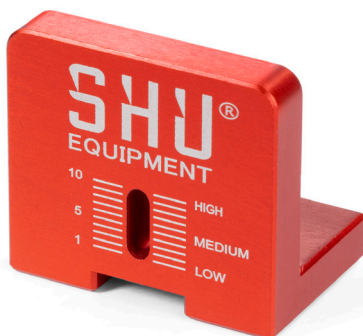

BLINDERS

CODE SHU-BLI

8 mm (larghezza bindella)

CODE COLL_8MM_BLACK

10 mm (larghezza bindella)

CODE COLL_10_BLUE

11 mm (larghezza bindella)

CODE COLL_11_RED